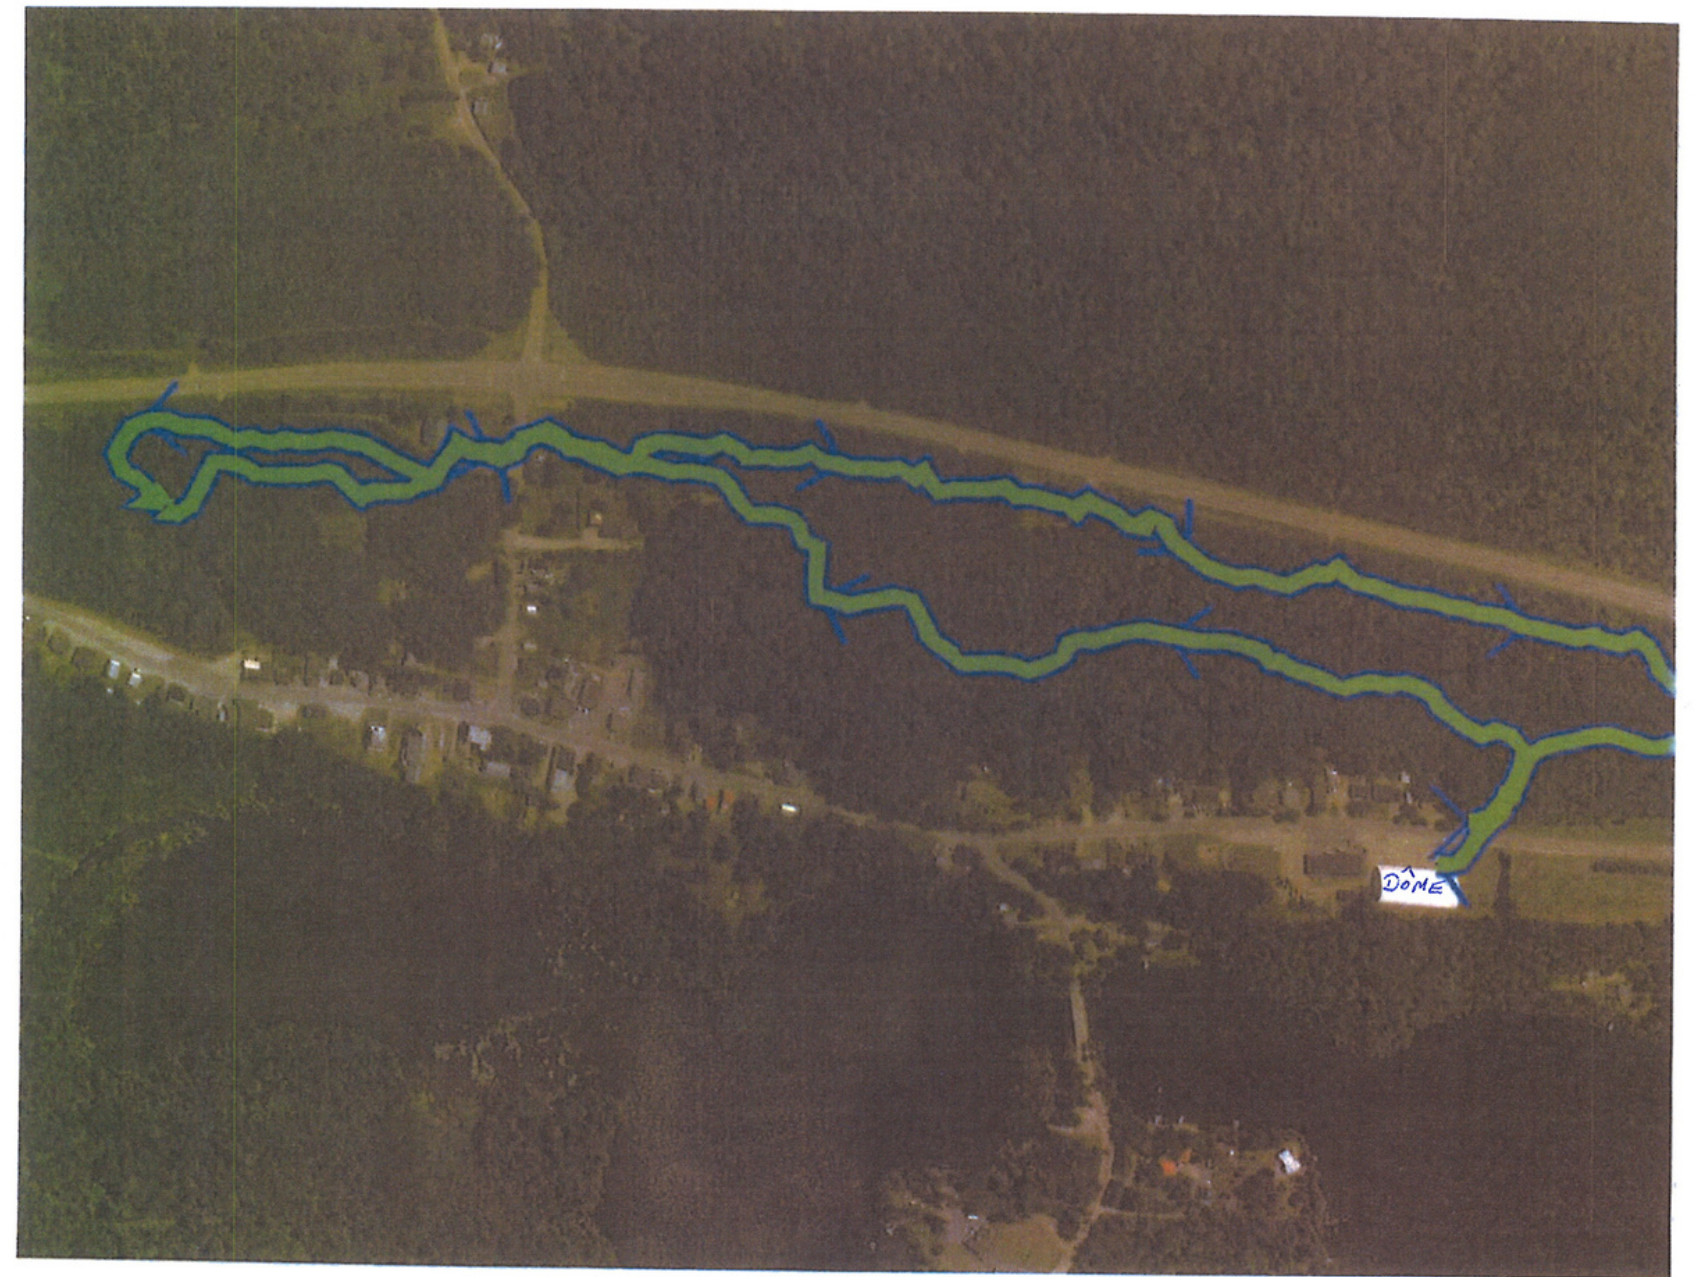

SENTIER DE RAQUETTE

Sentier de 3 km en forêt.

L'accès principale du sentier se trouve face au 299 route des Cantons.

Merci de signaler tout problème au: 819-426-2947 poste 5
ou Loisirs@stemiledesuffolk.quebec